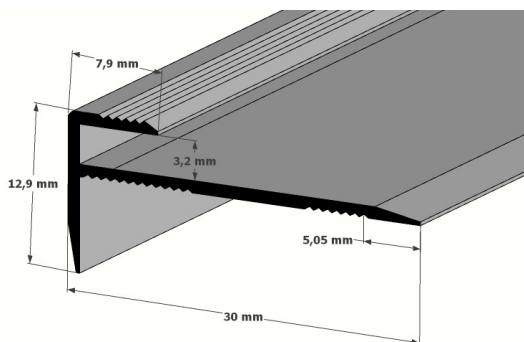

Oferecemos uma variedade de perfis disponíveis em diferentes cores que harmonizam com toda a linha de produtos Tarkett, garantindo uma integração perfeita e um acabamento impecável.

*Testeira 2,5mm

| Cores disponíveis Códigos | Comprimento da barra | Embalagem (10 barras) | Peso da barra | Peso da caixa |
|--|-------------------------|--------------------------|------------------|------------------|
| Bronze 24281300 Champagne 24281200 Silver 24281100 | 2,50m | 25m | 0,540 g | 5,40 kg |

*Testeira 3mm

| Cores disponíveis Códigos | Comprimento da barra | Embalagem (10 barras) | Peso da barra | Peso da caixa |
|--|-------------------------|--------------------------|------------------|------------------|
| Bronze 24282300 Champagne 24282200 Silver 24282100 | 2,50m | 25m | 0,545 g | 5,45 kg |

Testeira/Acabamento porta balcão 3mm

| Cores disponíveis Códigos | Comprimento da barra | Embalagem (10 barras) | Peso da barra | Peso da caixa |
|--|-------------------------|--------------------------|------------------|------------------|
| Bronze 24280300 Champagne 24280200 Silver 24280100 | 2,50m | 25m | 0,380 g | 3,80 kg |