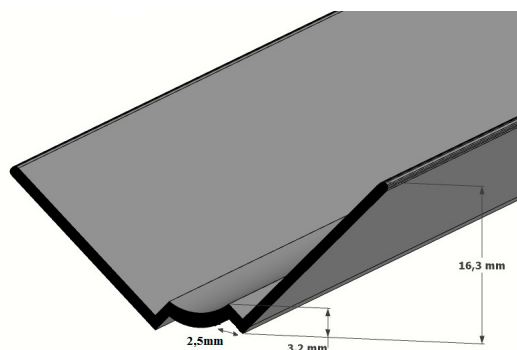

Acabamento interno degrau 2,5mm

Cores disponíveis Códigos	Comprimento da barra	Embalagem (10 barras)	Peso da barra	Peso da caixa
Bronze 24283300	2,50m	25m	0,353 g	3,53 kg
Champagne 24283200				
Silver 24283100