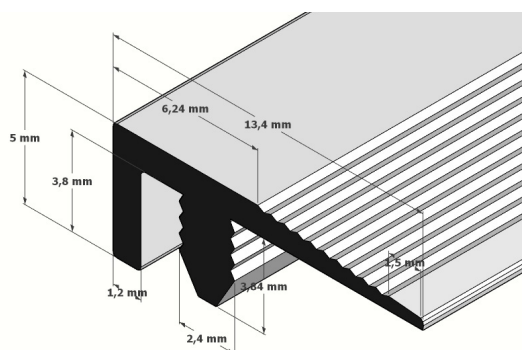

Perfil Piso/Parede

Cor disponível Código	Comprimento da barra	Embalagem (10 barras)	Peso da barra	Peso da caixa
Champagne 24393200	2,50m	25m	0,332 g	3,32 kg