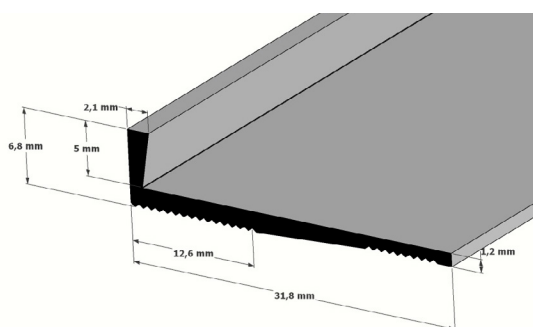

Transição 3 - 5mm

Cores disponíveis Códigos	Comprimento da barra	Embalagem (10 barras)	Peso da barra	Peso da caixa
Bronze 24279300 Champagne 24279200 Silver 24279100	2,50m	25m	0,369 g	3,69 kg