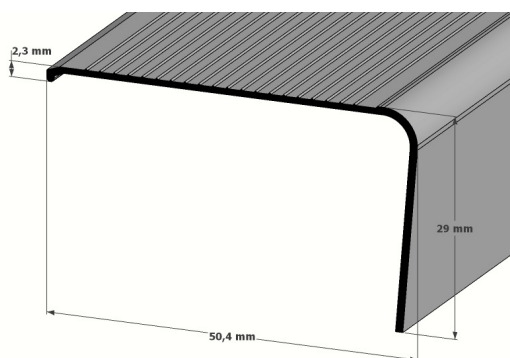

Cantoneira 5 - 3cm

Cores disponíveis Códigos	Comprimento da barra	Embalagem (10 barras)	Peso da barra	Peso da caixa
Bronze 24367300	2,50m	25m	0,615 g	6,15 kg
Champagne 24367200				
Silver 24367100