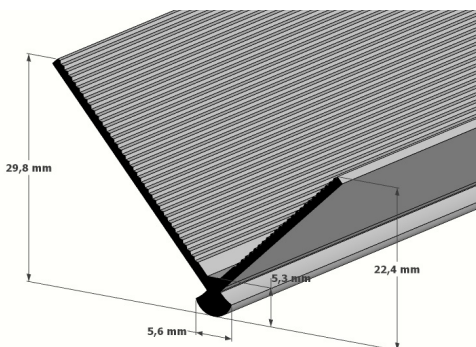

Oferecemos uma variedade de perfis disponíveis em diferentes cores que harmonizam com toda a linha de produtos Tarkett, garantindo uma integração perfeita e um acabamento impecável.

*Testeira 2,5mm

| Cores disponíveis Códigos | Comprimento da barra | Embalagem (10 barras) | Peso da barra | Peso da caixa |
|--|-------------------------|--------------------------|------------------|------------------|
| Bronze 24281300 Champagne 24281200 Silver 24281100 | 2,50m | 25m | 0,540 g | 5,40 kg |

*Testeira 3mm

| Cores disponíveis Códigos | Comprimento da barra | Embalagem (10 barras) | Peso da barra | Peso da caixa |
|--|-------------------------|--------------------------|------------------|------------------|
| Bronze 24282300 Champagne 24282200 Silver 24282100 | 2,50m | 25m | 0,545 g | 5,45 kg |