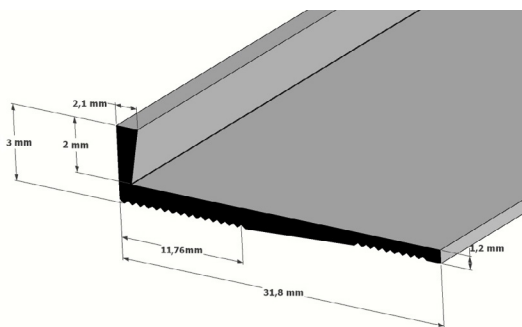

ACABAMENTOS EM METAL

Transição 3 - 2mm

Cores disponíveis Códigos	Comprimento da barra	Embalagem (10 barras)	Peso da barra	Peso da caixa
Bronze 24390300 Champagne 24390200 Silver 24390100	2,50m	25m	0,260 g	2,60 kg