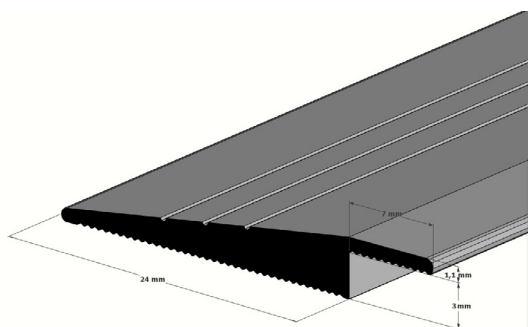

Redutor 3mm

Cores disponíveis Códigos	Comprimento da barra	Embalagem (10 barras)	Peso da barra	Peso da caixa
Bronze 24365300 Champagne 24365200 Silver 24365100	2,50m	25m	0,442 g	4,42 kg