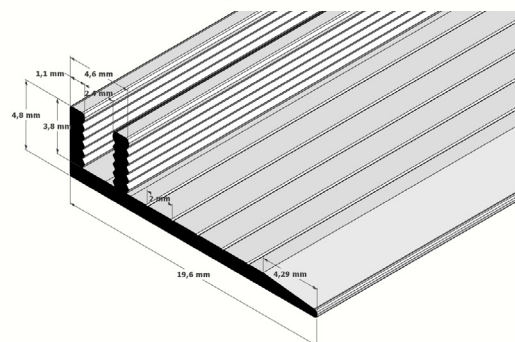

Perfil Piso/Parede

Cor disponível Código	Comprimento da barra	Embalagem (10 barras)	Peso da barra	Peso da caixa
Champagne 24393200	2,50m	25m	0,332 g	3,32 kg