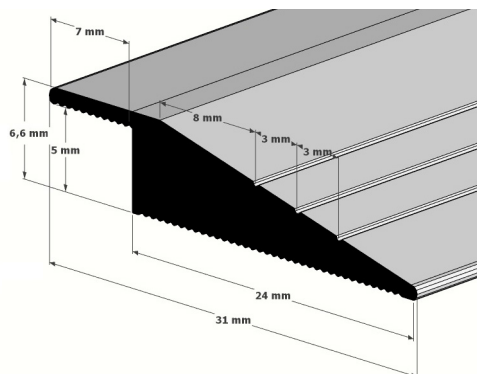

ACABAMENTOS EM METAL

Redutor 5mm

Cores disponíveis Códigos	Comprimento da barra	Embalagem (10 barras)	Peso da barra	Peso da caixa
Bronze 24366300	2,50m	25m	0,595 g	5,95 kg
Champagne 24366200				
Silver 24366100