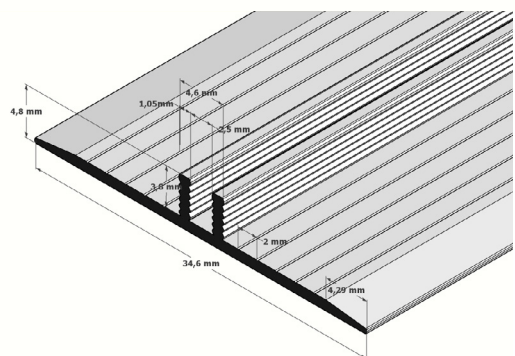

ACABAMENTOS EM METAL

Perfil T 5mm mesmo nível

Cor disponível Código	Comprimento da barra	Embalagem (10 barras)	Peso da barra	Peso da caixa
Champagne 24392200	2,50m	25m	0,485 g	4,85 kg