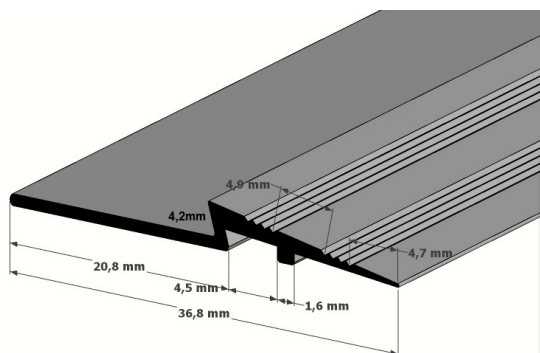

Terminação de ilhas 3mm

Cores disponíveis Códigos	Comprimento da barra	Embalagem (10 barras)	Peso da barra	Peso da caixa
Bronze 24364300 Champagne 24364200 Silver 24364100	2,50m	25m	0,325 g	3,25 kg