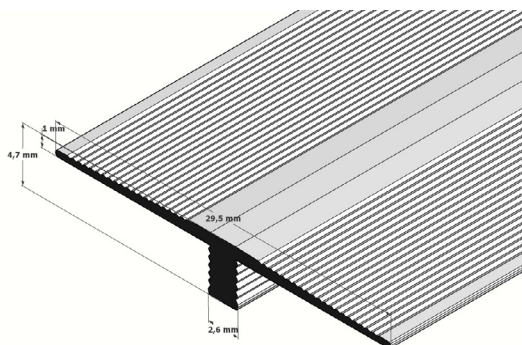

ACABAMENTOS EM METAL

Perfil T 5mm mesmo nível

Cor disponível Código	Comprimento da barra	Embalagem (10 barras)	Peso da barra	Peso da caixa
Champagne 24392200	2,50m	25m	0,485 g	4,85 kg