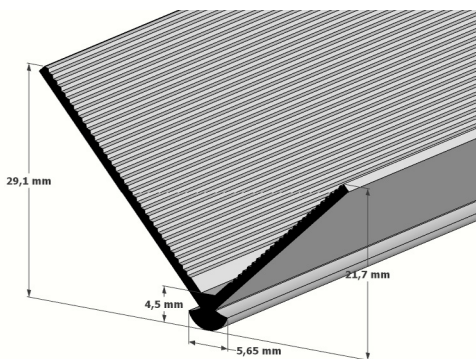

Oferecemos uma variedade de perfis disponíveis em diferentes cores que harmonizam com toda a linha de produtos Tarkett, garantindo uma integração perfeita e um acabamento impecável.

*Testeira 2,5mm

| Cores disponíveis Códigos | Comprimento da barra | Embalagem (10 barras) | Peso da barra | Peso da caixa |
|--|-------------------------|--------------------------|------------------|------------------|
| Bronze 24281300 Champagne 24281200 Silver 24281100 | 2,50m | 25m | 0,540 g | 5,40 kg |

*Testeira 3mm

| Cores disponíveis Códigos | Comprimento da barra | Embalagem (10 barras) | Peso da barra | Peso da caixa |
|--|-------------------------|--------------------------|------------------|------------------|
| Bronze 24282300 Champagne 24282200 Silver 24282100 | 2,50m | 25m | 0,545 g | 5,45 kg |